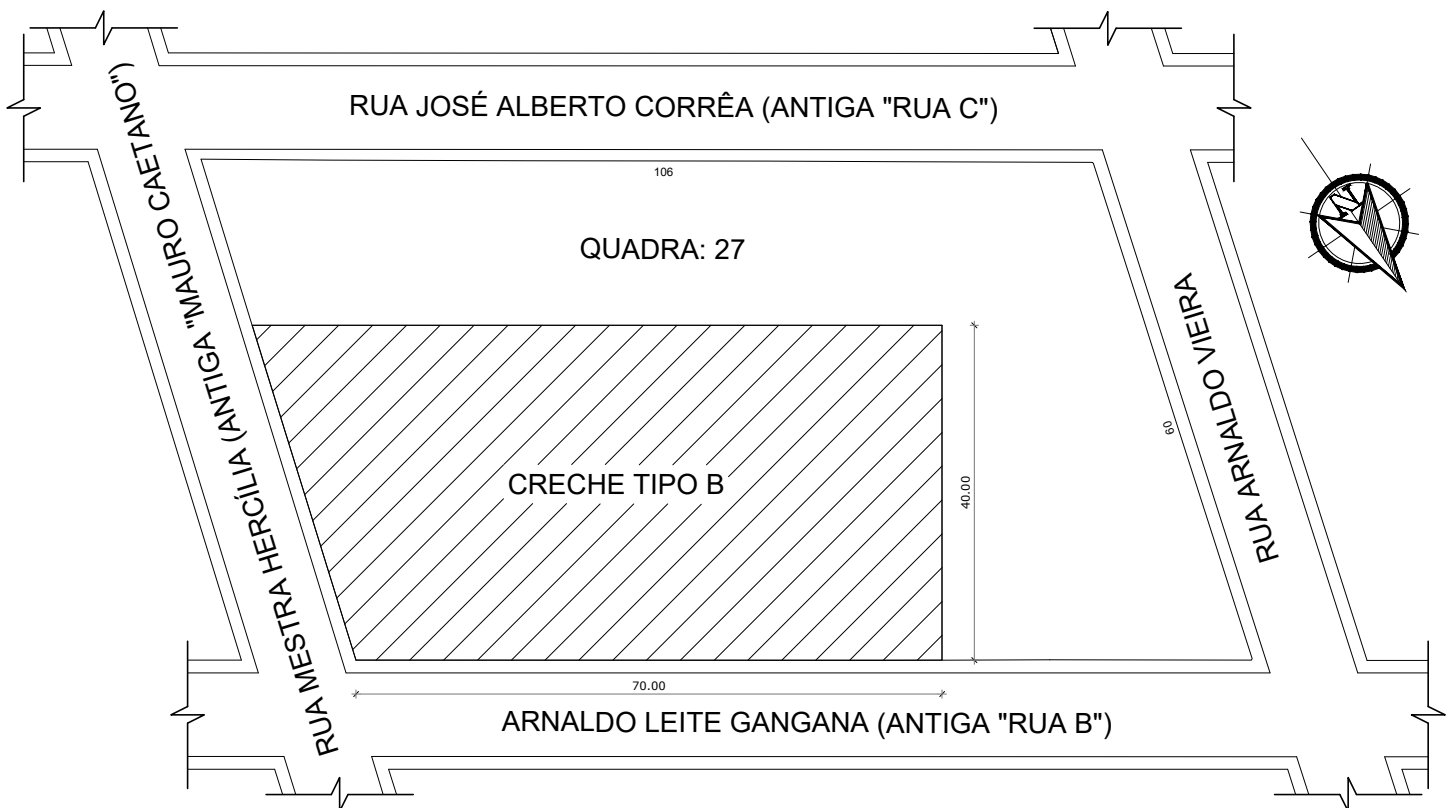

IMAGEM GOOGLE MAPS
 Coordenadas Geográficas:
 15°56'43.6"S 44°50'48.5"W

PLANTA DE SITUAÇÃO
 SEM ESCALA

PREFEITURA MUNICIPAL DE SÃO FRANCISCO - MG

PROJETO SITUAÇÃO DO TERRENO DA ESCOLA PADRÃO PROINFÂNCIA
 QUADRA 27, S/N, B. FUNCIONÁRIOS, SÃO FRANCISCO-MG

ÁREA: 2.800,00 m² | DATA: NOVEMBRO/2025 | ESCALAS: INDICADA